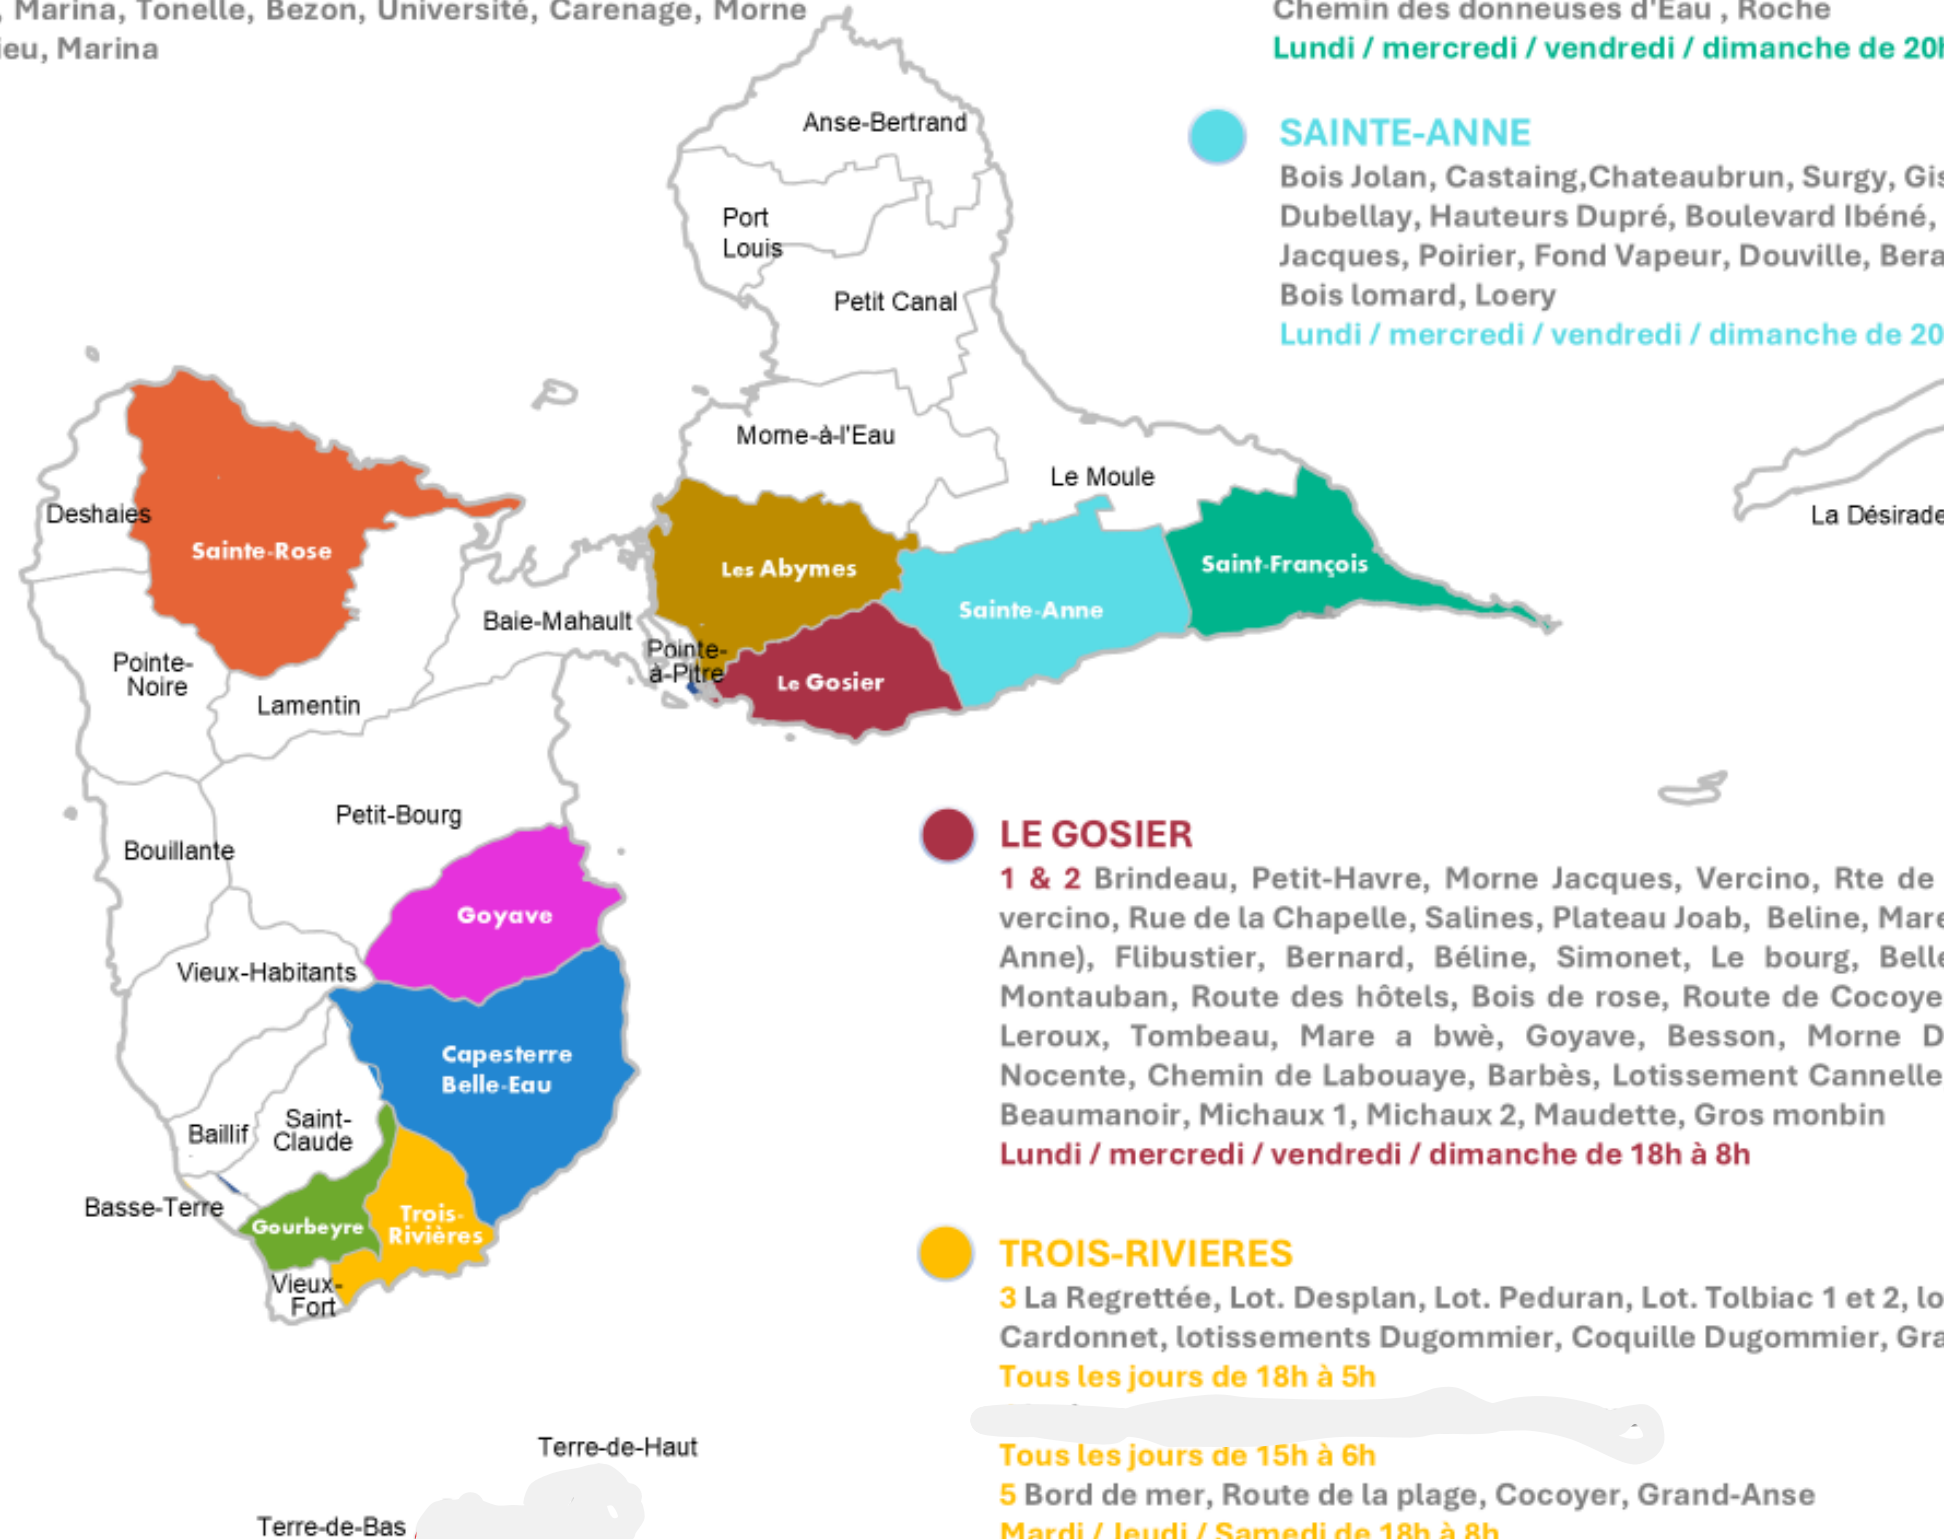

Lundi / mercredi / vendredi / dimanche de 18h à 8h

TROIS-RIVIERES

3 La Regrettée, Lot. Desplan, Lot. Peduran, Lot. Tolbiac 1 et 2, Lovelace, La Violette et de Cardonnet, lotissements Dugommier, Coquille Dugommier, Grand-Fond

Tous les jours de 18h à 5h

Tous les jours de 15h à 6h

5 Bord de mer, Route de la plage, Cocoyer, Grand-Anse

Mardi / Jeudi / Samedi de 18h à 8h

PLANNING DES TOURS D'EAU CENTRE-GT DU 20 AU 26 JANVIER 2025

	CAPESTERRE- BELLE-EAU 1	GOYAVE	ABYMES 1	ABYMES 2	ABYMES 3	GOSIER 1	GOSIER 2
LUNDI 20/01	18H-8H	18H-8H	18H-8H				
MARDI 21/01				18H-8H	18H-8H	18H-8H	18H-8H
MERCREDI 22/01	18H-8H	18H-8H	18H-8H				
JEUDI 23/01				18H-8H	18H-8H	18H-8H	18H-8H
VENDREDI 24/01	18H-8H	18H-8H	18H-8H				
SAMEDI 25/01				18H-8H	18H-8H	18H-8H	18H-8H
DIMANCHE 26/01	18H-8H	18H-8H	18H-8H				

CAPESTERRE BELLE EAU 1 (18h-8h)

LE BOURG DE CAPESTERRE BE, GETA, BREST, CITÉ DES SOURCES, LES FLAMBOYANTS

GOYAVE (18h-8h)

NESTY, LE BOURG GOYAVE, MONPLAISIR, CHRISTOPHE OUEST, L'AIGUILLE, MORNE ROUGE, SAINTE CLAIRE

TROIS-RIVIÈRES 5:

Bord de mer, Route de la Plage, Cocoyer, Grande Anse

SAINTE-ROSE :

Cadet, Cacao, Duportail, Bis, La Boucan, Belle Plaine, Belle Rivière, Béron, Bonne

**PLANNING DES TOURS D'EAU SAINTE-ANNE ET SAINT-FRANÇOIS
DU 20 AU 26 JANVIER 2025**