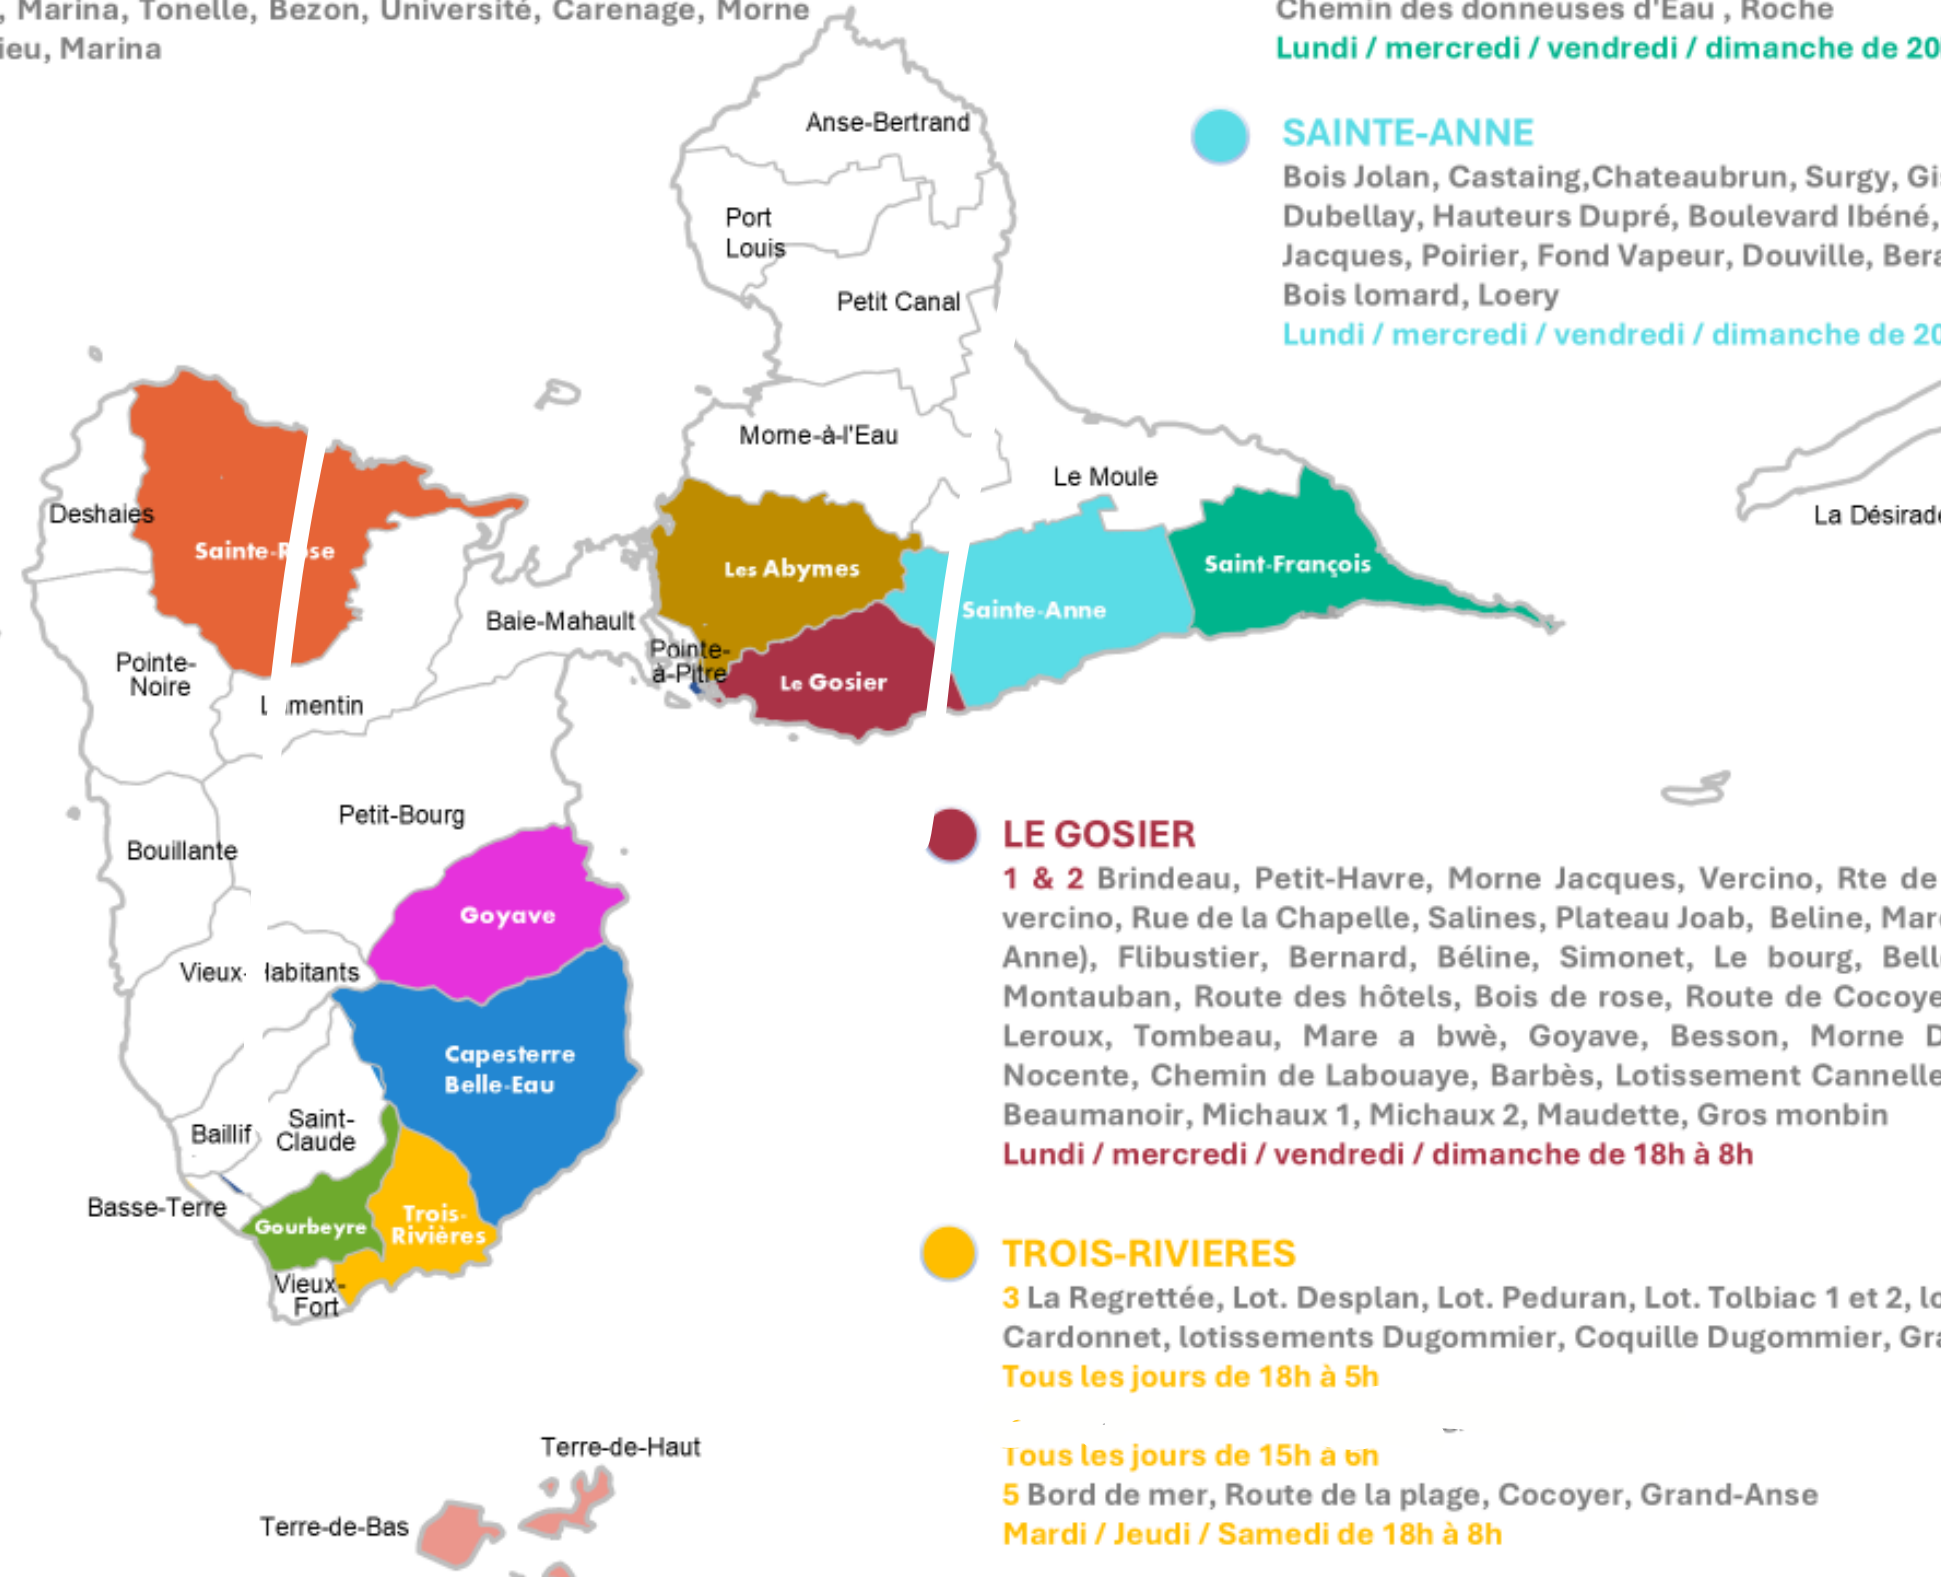

Mardi / jeudi / samedi de 18h à 8h

GOYAVE

Nesty, le Bourg Goyave, Monplaisir, Christophe Ouest, l'Aiguille, Morne Rouge, Sainte Claire

Mardi / jeudi / samedi de 18h à 8h

GOURBEYRE

Vieux Chemins et Champ Fleury, Saint-Charles, Blanchet, Bisdary, Bas de Grand-Camp

Lundi / mercredi / vendredi de 17h à 7h

CAPESTERRE B/E 2 / LES SAINTES / TROIS-RIVIERES

CBE : Bananier, Trou aux chiens, Trou aux chats, Morne cinq jours, Haute Plaine, Monplaisir

LES SAINTES : Terre-de-Haut, Terre-de-Bas

TROIS-RIVIERES : Bord de mer, Poterie, Robin

Mardi / jeudi / samedi de 18h à 8h

SAINT-FRANCOIS

Haut du Bourg, le Bourg, Morne à Cayes, Pradel, Meudon, Salline Est, Saline Ouest, Anse à la Barque, Belle Allée, Bellevue, Séze William, Blonval, Souquet, Anse des Rochers, Route Touristique, Belloc, Bois Euzébe, Claret, Cours des Braves, Demeuille, Desvarieux, Labarthe, Diochot, anse à l'Eau, L'Etaye, Prince, Desvarieux, Zami, Zévallos, la Baie Boisvin, Roche, La baie Palmiste, Daube, Chemin des donneuses d'Eau, Roche

Lundi / mercredi / vendredi / dimanche de 20h à 6h

SAINTE-ANNE

Bois Jolan, Castaing, Chateaubrun, Surgy, Gissac, French, Le Helleux, Hauteurs Dubellay, Hauteurs Dupré, Boulevard Ibéné, Durivage, Fond Thézan, Morne Jacques, Poirier, Fond Vapeur, Douville, Berard Belcourt, Gentilly, Cinq Etang, Bois lomard, Loery

Lundi / mercredi / vendredi / dimanche de 20h à 6h

LE GOSIER

1 & 2 Brindeau, Petit-Havre, Morne Jacques, Vercino, Rte de la mutuelle, Providence, Pliane vercino, Rue de la Chapelle, Salines, Plateau Joab, Beline, Mare-Gaillard, Fonds Thezan (Sainte-Anne), Flibustier, Bernard, Béline, Simonet, Le bourg, Belle Plaine, Riviera, Bas du Fort, Montauban, Route des hôtels, Bois de rose, Route de Cocoyer, Champagne, Leroux, Impasse Leroux, Tombeau, Mare a bwè, Goyave, Besson, Morne Diavet, Grande ravine, Impasse Nocente, Chemin de Labouaye, Barbès, Lotissement Cannelle, Lotissement Vanille, Guiampo, Beaumanoir, Michaux 1, Michaux 2, Maudette, Gros monbin

Lundi / mercredi / vendredi / dimanche de 18h à 8h

TROIS-RIVIERES

3 La Regrettée, Lot. Desplan, Lot. Peduran, Lot. Tolbiac 1 et 2, Lovelace, La Violette et de Cardonnet, lotissements Dugommier, Coquille Dugommier, Grand-Fond

Tous les jours de 18h à 5h

Tous les jours de 15h à 6h

5 Bord de mer, Route de la plage, Cocoyer, Grand-Anse

Mardi / Jeudi / Samedi de 18h à 8h