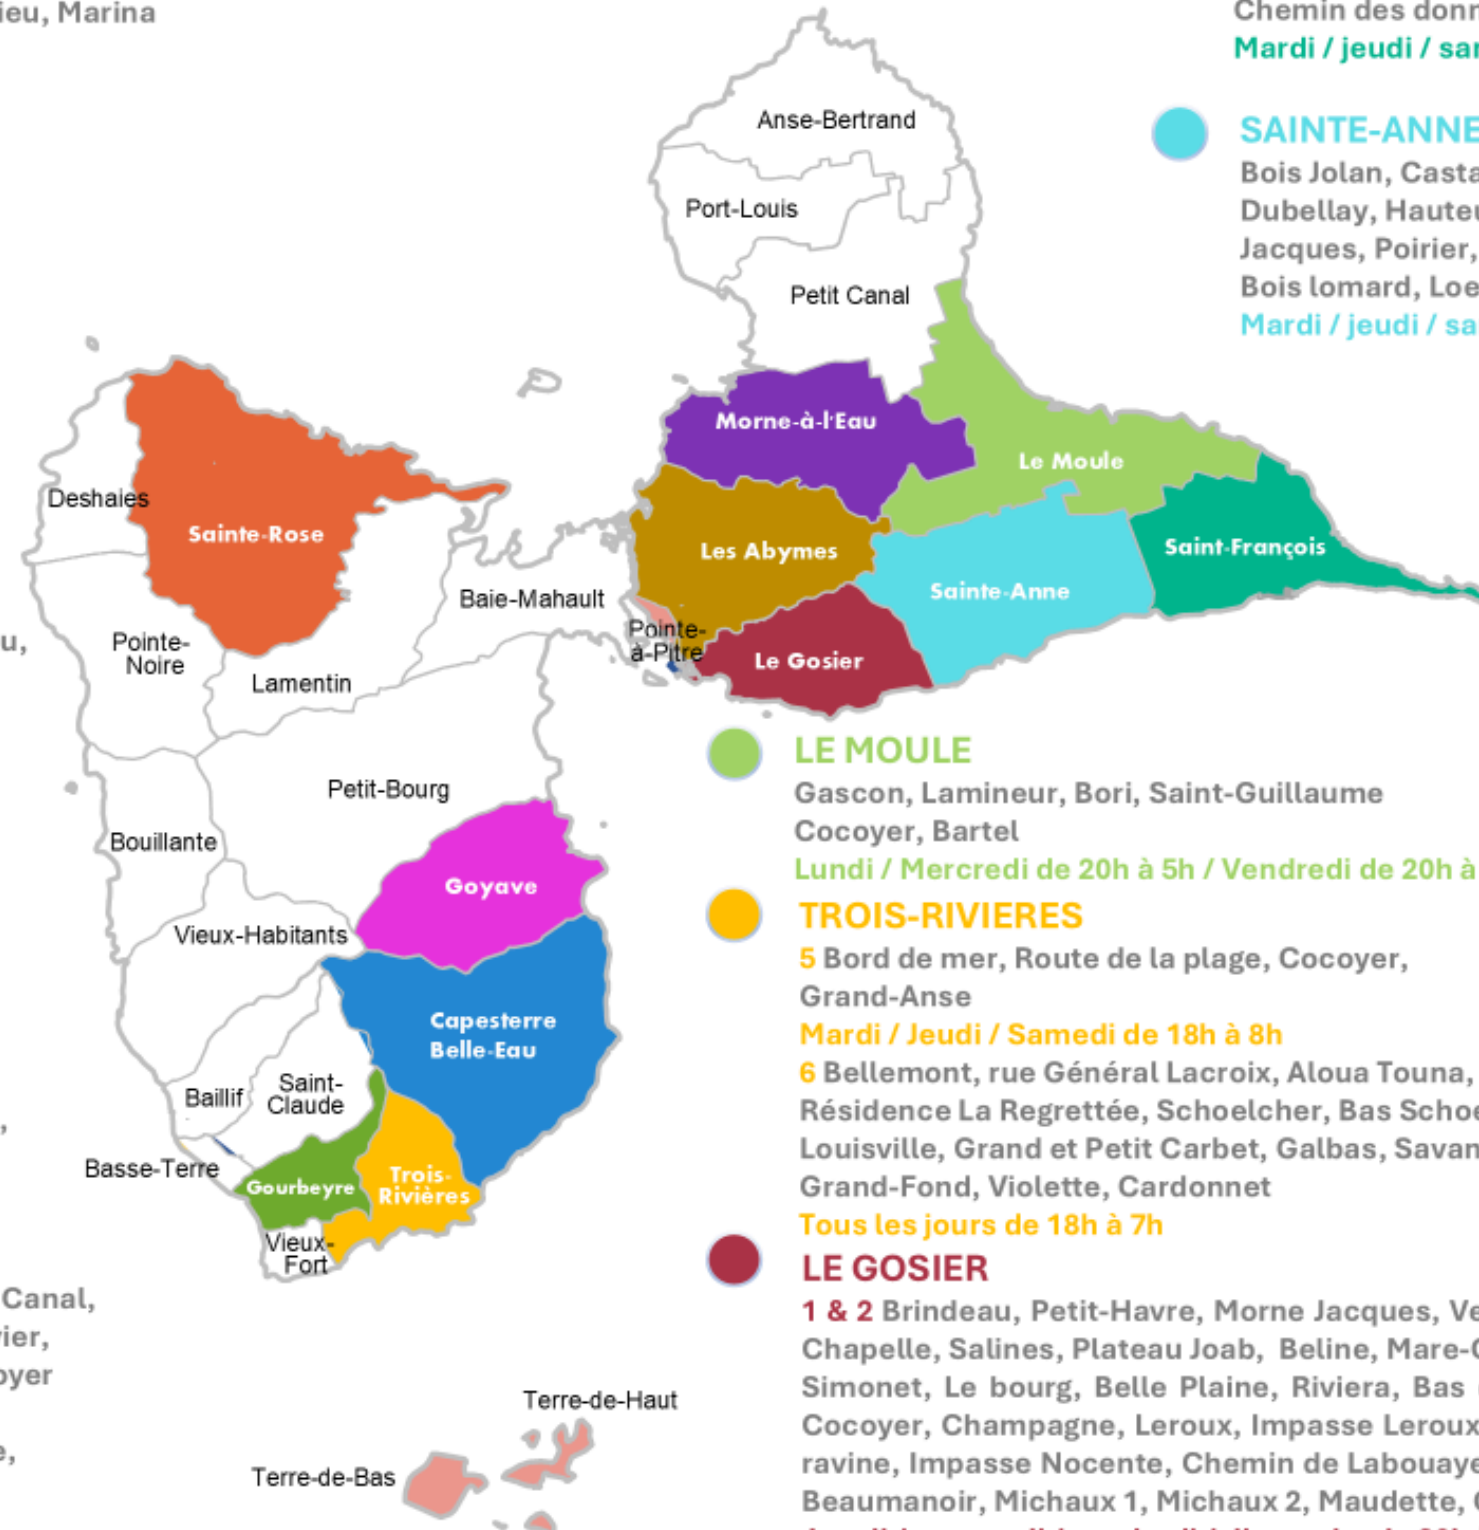

Lundi / mercredi / vendredi / dimanche de 20h à 7h

GOYAVE

Nesty, le Bourg Goyave, Monplaisir, Christophe Ouest, l'Aiguille, Morne Rouge, Sainte Claire

Lundi / vendredi de 20h à 7h

GOURBEYRE

Vieux Chemin, Champ Fleury, Saint-Charles, Blanchet, Bisdary, Bas de Grand-Camp

Lundi / mercredi / vendredi de 17h à 7h

SAINTE-ROSE

1 Sofaia, Bellevue, Ravine Bleue, Viard, Lachaise, Pont Canal, Jobeti, Moustique, Galbas, Morne Rouge, Zone de Nolivier, Déboché, Enseno, Lot Perenus, Conodor, Belcito, Le boyer

Mardi / Samedi de 17h à 9h

2 Cadet, Cacao, Duportail, Bis, La Boucan, Belle Plaine, Belle rivière, Béron, Bonne

Mardi de 19h à 8h

SAINT-FRANCOIS

Haut du Bourg, le Bourg, Morne à Cayes, Pradel, Meudon, Salline Est, Saline Ouest, Anse à la Barque, Belle Allée, Bellevue, Séze William, Blonval, Souquet, Anse des Rochers, Route Touristique, Belloc, Bois Euzébe, Claret, Cours des Braves, Demeuille, Desvarieux, Labarthe, Diochot, anse à l'Eau, L'Etaye, Prince, Desvarieux, Zami, Zévallos, la Baie Boisvin, Roche, La baie Palmiste, Daube, Chemin des donneuses d'Eau, Roche

Mardi / jeudi / samedi de 20h à 6h

SAINTE-ANNE

Bois Jolan, Castaing, Chateaubrun, Surgy, Gissac, French, Le Helleux, Hauteurs Dubellay, Hauteurs Dupré, Boulevard Ibéné, Durivage, Fond Thézan, Morne Jacques, Poirier, Fond Vapeur, Douville, Berard Belcourt, Gentilly, Cinq Etang, Bois lomard, Loery

Mardi / jeudi / samedi de 20h à 6h

LE MOULE

Gascon, Lamineur, Bori, Saint-Guillaume Cocoyer, Bartel

Lundi / Mercredi de 20h à 5h / Vendredi de 20h à 9h

TROIS-RIVIERES

5 Bord de mer, Route de la plage, Cocoyer, Grand-Anse

Mardi / Jeudi / Samedi de 18h à 8h

6 Bellemont, rue Général Lacroix, Aloua Touna, Résidence La Regrettée, Schoelcher, Bas Schoelcher, Louisville, Grand et Petit Carbet, Galbas, Savane, Grand-Fond, Violette, Cardonnet

Tous les jours de 18h à 7h

LE GOSIER

1 & 2 Brindeau, Petit-Havre, Morne Jacques, Vercino, Rte de la mutuelle, Providence, Pliane vercino, Rue de la Chapelle, Salines, Plateau Joab, Beline, Mare-Gaillard, Fonds Thezan (Sainte-Anne), Flibustier, Bernard, Béline, Simonet, Le bourg, Belle Plaine, Riviera, Bas du Fort, Montauban, Route des hôtels, Bois de rose, Route de Cocoyer, Champagne, Leroux, Impasse Leroux, Tombeau, Mare a bwè, Goyave, Besson, Morne Diavet, Grande ravine, Impasse Nocente, Chemin de Labouaye, Barbès, Lotissement Cannelle, Lotissement Vanille, Guiampo, Beaumanoir, Michaux 1, Michaux 2, Maudette, Gros monbin, Grands-Bois, Moreau

Lundi / mercredi / vendredi / dimanche de 20h à 7h

MORNE-A-L'EAU 1

Monpierre, Lorgier, Dessales, Lot. Les hauts de Jabrun, Croustère, Gensolin, Brion, Lebraire, Citronniers, Dhartre, Espérance

Lundi / Mercredi de 20h à 5h / Vendredi de 20h à 9h

MORNE-A-L'EAU 2

Jabrun St-Cyr, Morne Lolo, Labathe, Lot. Jabrun, Dubisquet, Lapalin

Mardi / Jeudi de 20h à 5h

POINTE-A-PITRE / ABYMES

1 Baimbridge, Dugazon, Pennel, Anquetil, Jean Ignace, Terrain Cayol

Mercredi de 20h à 7h

2 Grand-Camp, Bergevin, Lauricisque, Gabarre, Chauvel, Besson

Lundi / vendredi de 20h à 7h