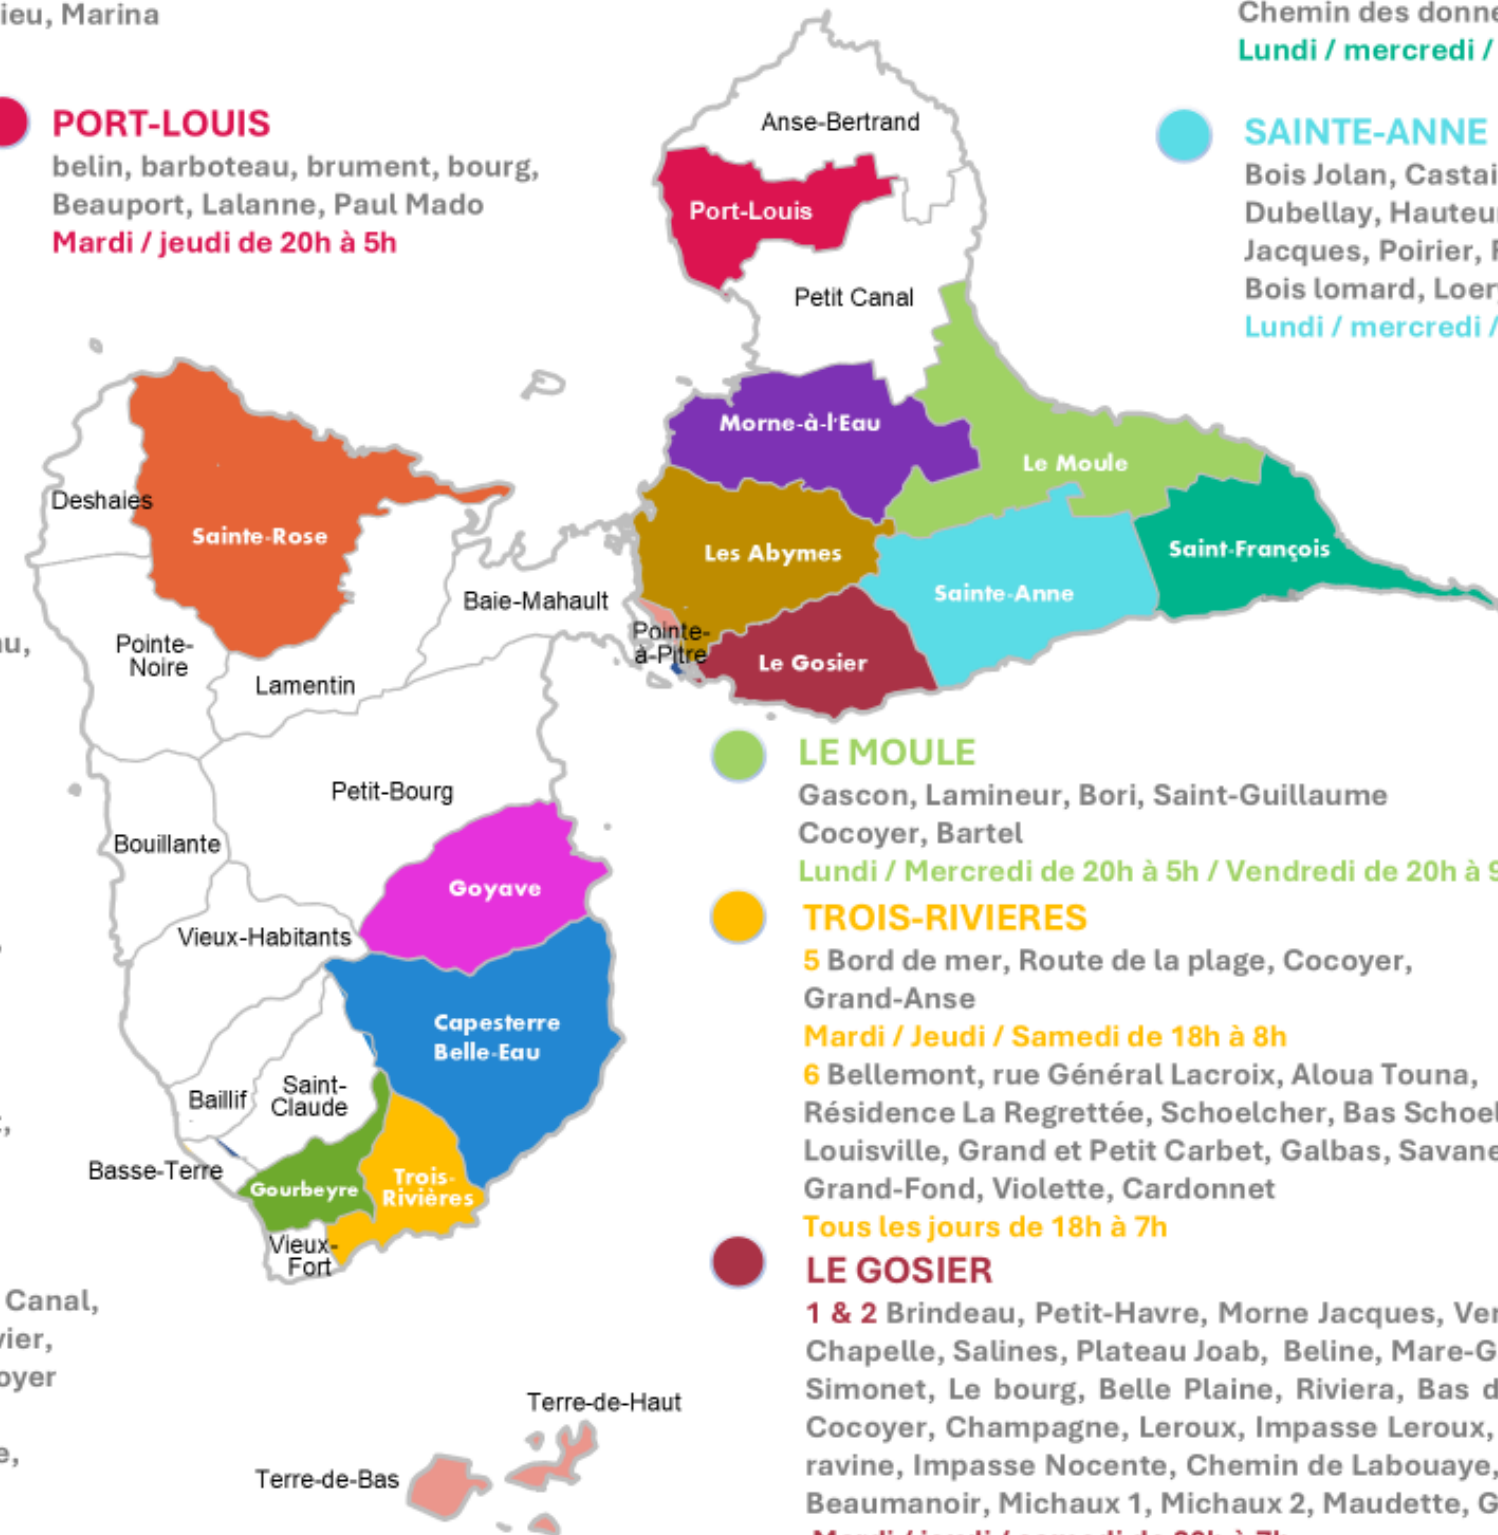

CAPESTERRE B/E 2 & 3 LES SAINTES / TROIS-RIVIERES

CBE : Bananier, Trou aux chiens, Trou aux chats, Morne cinq jours, Haute Plaine, Monplaisir, Moulin à eau, Routhiers, Fonds Cacao, Bord Bois, Cabet, Cacoville, St Denis, Cacador, Petit Marquisat
LES SAINTES : Terre-de-Haut, Terre-de-Bas
TROIS-RIVIERES : Bord de mer, Poterie, Robin
Mardi / jeudi / samedi de 20h à 7h

SAINTE-ROSE

1 Sofaia, Bellevue, Ravine Bleue, Viard, Lachaise, Pont Canal, Jobeti, Moustique, Galbas, Morne Rouge, Zone de Nolivier, Déboché, Enseno, Lot Perenus, Conodor, Belcito, Le boyer
Mardi / Samedi de 17h à 9h
2 Cadet, Cacao, Duportail, Bis, La Boucan, Belle Plaine, Belle rivière, Béron, Bonne
Mardi de 19h à 8h

PORT-LOUIS

belin, barboteau, brument, bourg, Beauport, Lalanne, Paul Mado
Mardi / jeudi de 20h à 5h

SAINT-FRANCOIS

Haut du Bourg, le Bourg, Morne à Cayes, Pradel, Meudon, Salline Est, Saline Ouest, Anse à la Barque, Belle Allée, Bellevue, Séze William, Blonval, Souquet, Anse des Rochers, Route Touristique, Belloc, Bois Euzébe, Claret, Cours des Braves, Demeuille, Desvarieux, Labarthe, Diochot, anse à l'Eau, L'Etaye, Prince, Desvarieux, Zami, Zévallos, la Baie Boisvin, Roche, La baie Palmiste, Daube, Chemin des donneuses d'Eau, Roche
Lundi / mercredi / vendredi / dimanche de 20h à 6h

MORNE-A-L'EAU 1

Monpierre, Lorger, Dessales, Lot. Les hauts de Jabrun, Croustère, Gensolin, Brion, Lebraire, Citronniers, Dhartre, Espérance
Lundi / Mercredi de 20h à 5h / Vendredi de 20h à 9h

MORNE-A-L'EAU 2