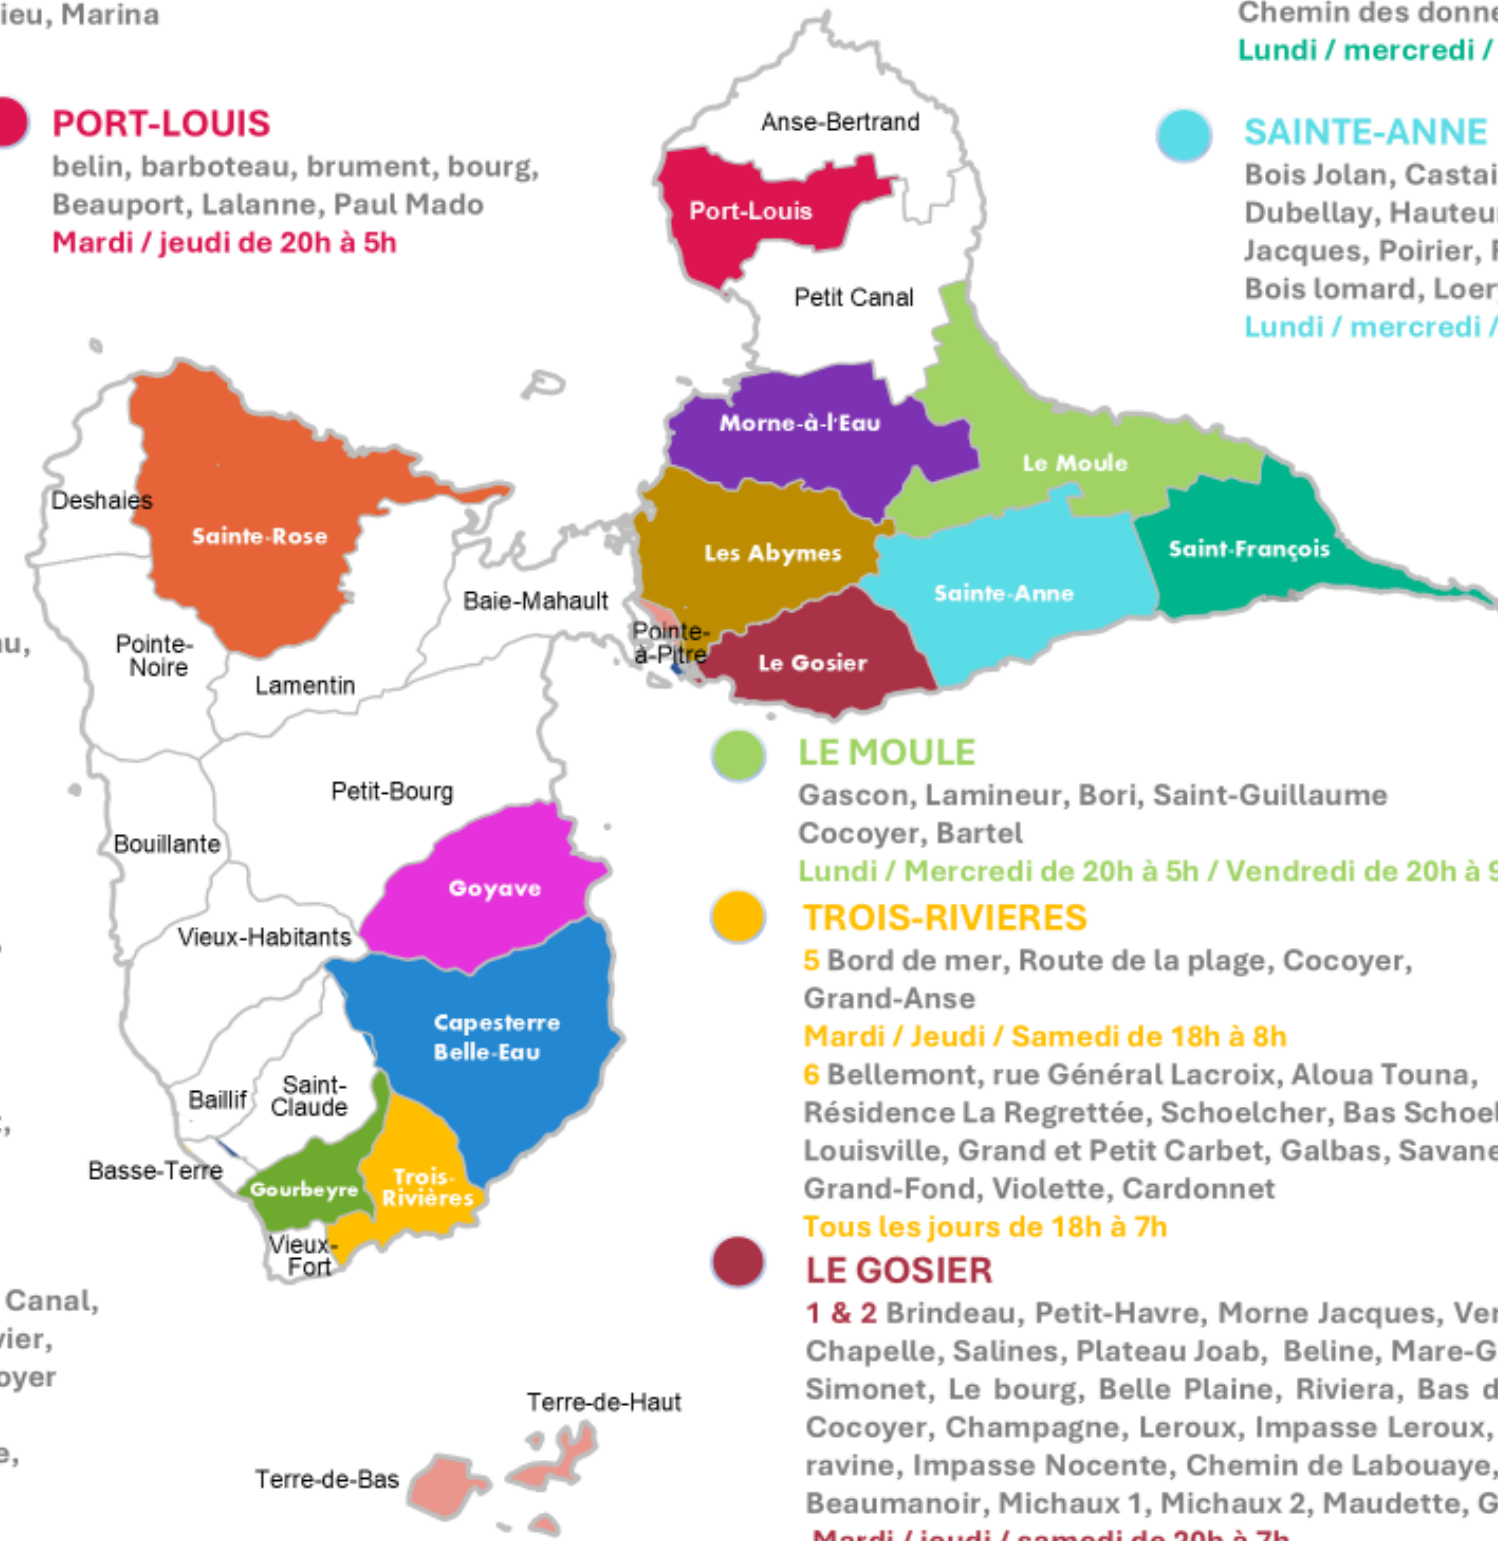

CAPESTERRE B/E 2 & 3 LES SAINTES / TROIS-RIVIERES

CBE : Bananier, Trou aux chiens, Trou aux chats, Morne cinq jours, Haute Plaine, Monplaisir, Moulin à eau, Routhiers, Fonds Cacao, Bord Bois, Cabet, Cacoville, St Denis, Cacador, Petit Marquisat
LES SAINTES : Terre-de-Haut, Terre-de-Bas
TROIS-RIVIERES : Bord de mer, Poterie, Robin
Mardi / jeudi / samedi de 20h à 7h

PORT-LOUIS

belin, barboteau, brument, bourg, Beauport, Lalanne, Paul Mado
Mardi / jeudi de 20h à 5h

SAINT-FRANCOIS

Haut du Bourg, le Bourg, Morne à Cayes, Pradel, Meudon, Salline Est, Saline Ouest, Anse à la Barque, Belle Allée, Bellevue, Séze William, Blonval, Souquet, Anse des Rochers, Route Touristique, Belloc, Bois Euzébe, Claret, Cours des Braves, Demeuille, Desvarieux, Labarthe, Diochot, anse à l'Eau, L'Etaye, Prince, Desvarieux, Zami, Zévallos, la Baie Boisvin, Roche, La baie Palmiste, Daube, Chemin des donneuses d'Eau, Roche
Lundi / mercredi / vendredi / dimanche de 20h à 6h

MORNE-A-L'EAU 1

Monpierre, Lorger, Dessales, Lot. Les hauts de Jabrun, Croustère, Gensolin, Brion, Lebraire, Citronniers, Dhartre, Espérance
Lundi / Mercredi de 20h à 5h / Vendredi de 20h à 9h

MORNE-A-L'EAU 2

CAPESTERRE-BELLE EAU 1 20H 11H

BOURG DE CAPESTERRE BE, GETA, BREST, CITÉ DES SOURCES, DOYON, GRAND BASSIN

CAPESTERRE-BELLE EAU 2 & 3 / LES SAINTES / TROIS-RIVIERES 20H 7H

CAPESTERRE BELLE EAU : BANANIER, TROU AUX CHIENS, TROU AU CHATS, MORNE CINQ JOURS, HAUTE PLAINE, MONPLAISIR, MOULIN À EAU, ROUTHIER, FONDS CACAO, BORD BOIS, CABET, CACOVILLE, ST DENIS, CACADOR, PETIT MARQUISAT