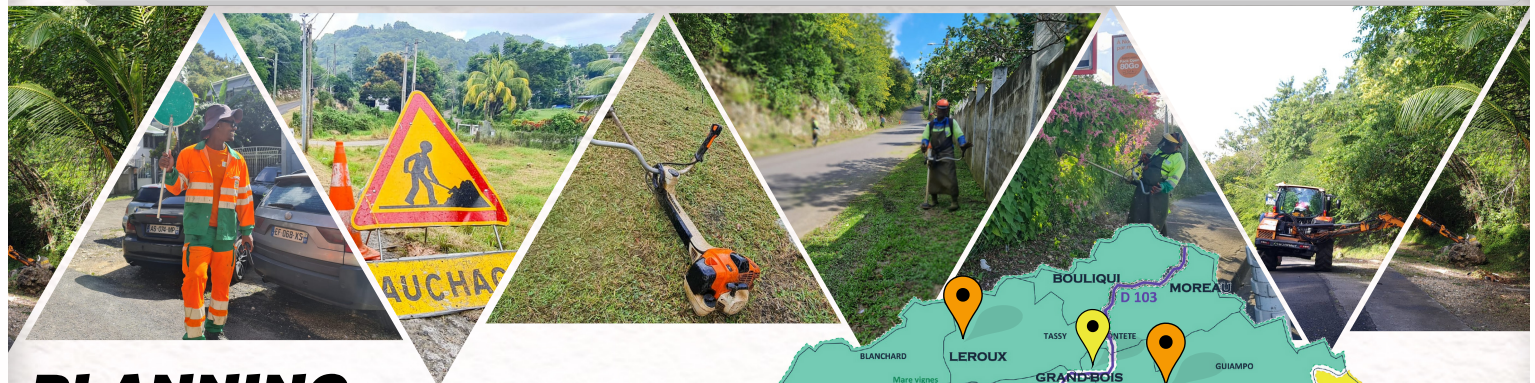

La UNE

Au service de la Population

MERCREDI 7 JUIN 2023 | Ville du GOSIER | www.villedugosier.fr

PLANNING DE FAUCHAGE ET D'ÉLAGAGE SUR LE TERRITOIRE COMMUNAL

La municipalité du Gosier poursuit son opération de fauchage et d'élagage sur le territoire afin d'assurer à la population le service public attendu pour le mois de juin (**semaine 22,23,24,25,26**) selon le planning indiqué ci-dessous :

FAUCHAGE

Semaine 22 - 23

- René Siméon et impasse Bordelais
- Pont Pavé
- Bas-du-Fort

Semaine 24

- Moreau
- Labrousse
- Grand-Baie

Semaine 25 - 26

- Beaumanoir
- Labrousse
- Pliane

ÉLAGAGE