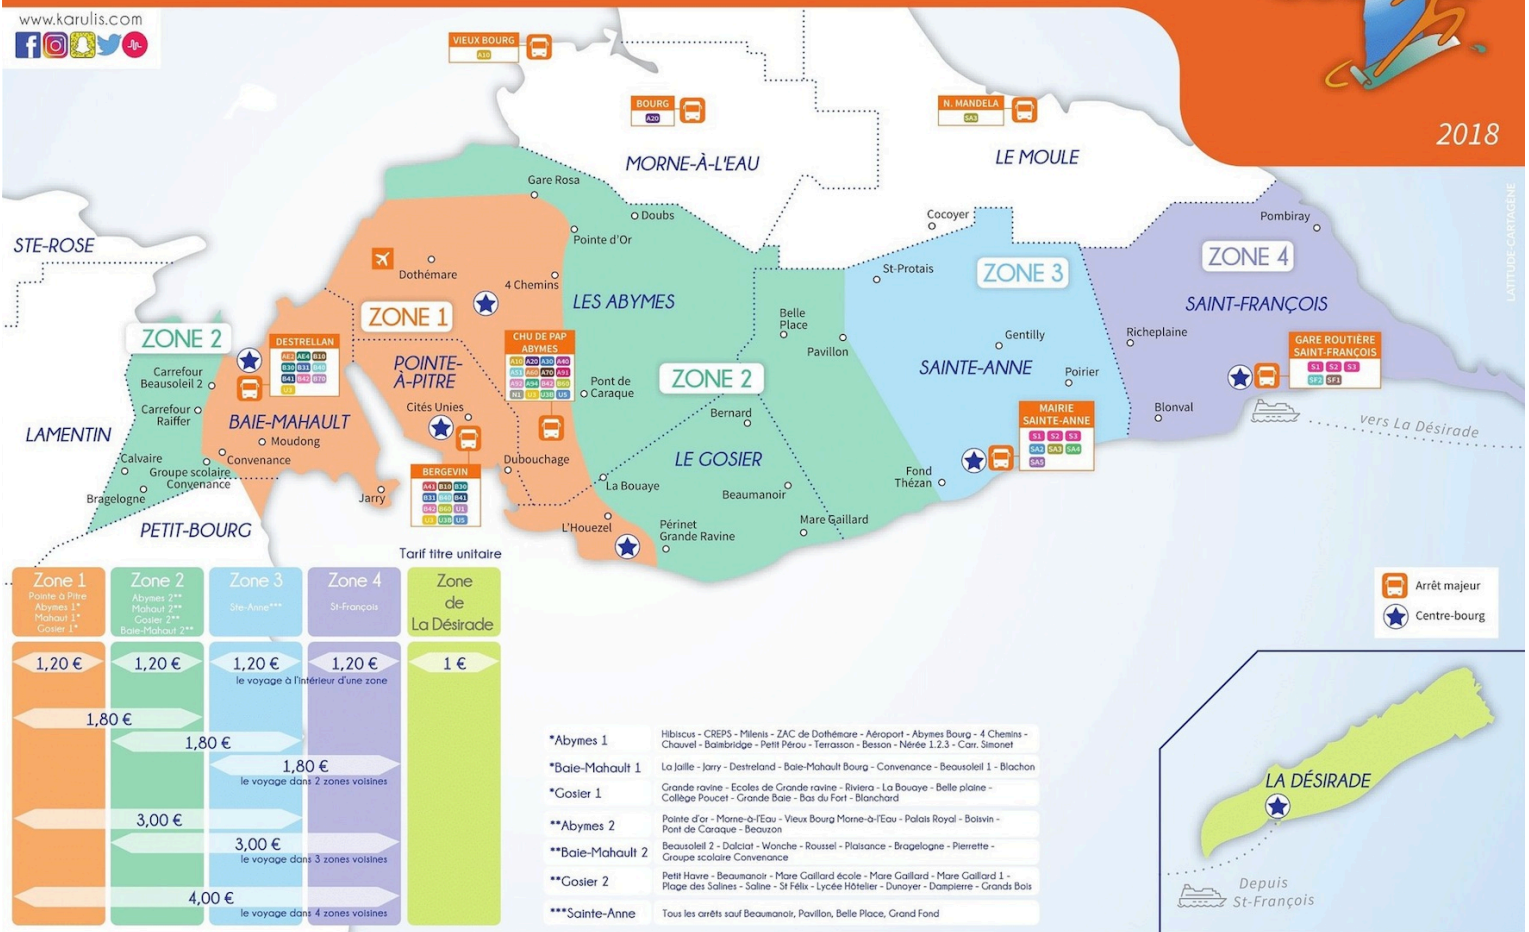

KARU'LIS

Votre réseau évolue !!!

NOUVELLES ZONES TARIFAIRES

2018

www.karulis.com

LATITUDE: CARTAGÈNE